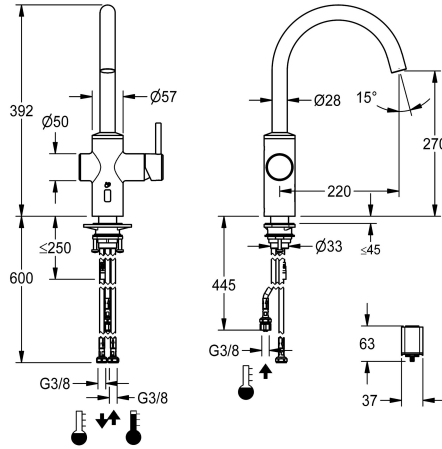

KWC BISTRO E

Hebelmischer - Automatikarmatur, berührungsarm - Küche - Niederdruck

Modell-Linie: BISTRO E | 10.581.122.700FL

Armaturen | Elektronische Armaturen

KWC-Nr.

360001627

edelstahl, A 220, flexible Anschlusschläuche, Batterie

- * Hybridarmatur, berührungsarm, Küche
- * Aus Edelstahl
- * Schwenkauslauf fest, erweiterbar auf 50°, 120° und 360°
- Neoperl Caché laminar
- * OptimalSpace - grosszügiger Wasch- /Arbeitsbereich
- * Steuerpatrone
- mit Keraikscheibentechnik
- Auslaufmenge undn Temperatur stufenlos einstellbar
- * Opto-elektronischer Sensor
- zeitgesteuerte Wasserlaufzeit

- voreingestellte Wassertemperatur
- * Magnetventil
- * Flexible Anschlusschläuche 3/8"
- * QuickInstallation - Befestigung mit Gewindestutzen M33 x 1.5 mit Feststellschrauben
- * Tischbohrung Ø 35 mm
- * Lieferumfang:
- Batteriefach inkl. Batterie 6V Lithium CRP2 zur Montage unter der Spüle

NEW

Technische Daten

Elektronische Steuerung
Anschluss
Auslauf
Stromversorgung
Bedienung
Farbcode
Installationsart
Armaturtyp
Bauform
Mass Höhe
Energiesparen
Ausladung A
Mass-Wasseraustritt
Material

berührungsarm
Flexible Anschlusschläuche
schwenkbar
Batterie
seitenbedient
Edelstahl
Standmontage
Waschbecken
J-Auslauf
392
Niederdruck
A 220
270
rostfreier Stahl