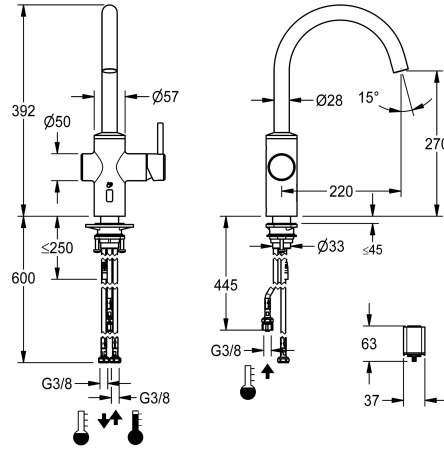

KWC BISTRO E

Hebelmischer - Automatikarmatur, berührungsarm - Küche - Niederdruck

Modell-Linie: BISTRO E | 10.581.122.700FL

Armaturen | Elektronische Armaturen

KWC-Nr.

360001627

edelstahl, A 220, flexible Anschlusschläuche, Batterie

- voreingestellte Wassertemperatur
- * Magnetventil
- * Flexible Anschlusschläuche 3/8"
- * QuickInstallation - Befestigung mit Gewindestutzen M33 x 1.5 mit Feststellschrauben
- * Tischbohrung Ø 35 mm
- * Lieferumfang:
- Batteriefach inkl. Batterie 6V Lithium CRP2 zur Montage unter der Spüle

NEW

Technische Daten

Elektronische Steuerung
Anschluss
Auslauf
Stromversorgung
Bedienung
Farbcode
Installationsart
Armaturtyp
Bauform
Mass Höhe
Energiesparen
Ausladung A
Mass-Wasseraustritt
Material
teamNumber
sanitasTroeschNumber

berührungsarm
Flexible Anschlusschläuche
schwenkbar
Batterie
seitenbedient
Edelstahl
Standmontage
Waschbecken
J-Auslauf
392
Niederdruck
A 220
270
rostfreier Stahl
727409.52
6111 165.617

Optionales Zubehör