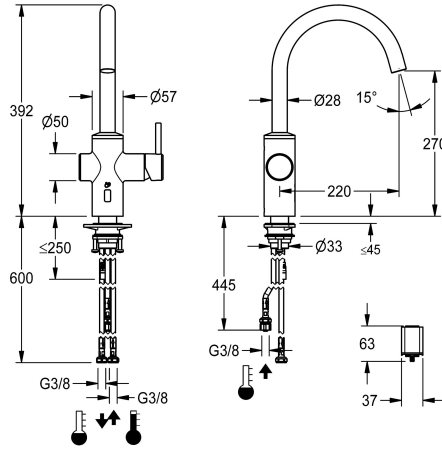

KWC BISTRO E

Hebelmischer - Automatikarmatur, berührungsarm - Küche - Niederdruck

Modell-Linie: BISTRO E | 10.581.122.700FL

Armaturen | Elektronische Armaturen

KWC-Nr.

360001627

edelstahl, A 220, flexible Anschlusschläuche, Batterie

- * Hybridarmatur, berührungsarm, Küche
- * Aus Edelstahl
- * Schwenkauslauf fest, erweiterbar auf 50°, 120° und 360°
- Neoperl Caché laminar
- * OptimalSpace - grosszügiger Wasch- /Arbeitsbereich
- * Steuerpatrone
- mit Keraikschleibentechnik
- Auslaufmenge undn Temperatur stufenlos einstellbar
- * Opto-elektronischer Sensor
- zeitgesteuerte Wasserlaufzeit

- voreingestellte Wassertemperatur
- * Magnetventil
- * Flexible Anschlusschläuche 3/8"
- * QuickInstallation - Befestigung mit Gewindestutzen M33 x 1.5 mit Feststellschrauben
- * Tischbohrung Ø 35 mm
- * Lieferumfang:
- Batteriefach inkl. Batterie 6V Lithium CRP2 zur Montage unter der Spüle

NEW

Technische Daten

Elektronische Steuerung
Anschluss
Auslauf
Stromversorgung
Bedienung
Farbcode
Installationsart
Armaturtyp
Bauform
Mass Höhe
Energiesparen
Ausladung A
Mass-Wasseraustritt
Material

berührungsarm
Flexible Anschlusschläuche
schwenkbar
Batterie
seitenbedient
Edelstahl
Standmontage
Waschbecken
J-Auslauf
392
Niederdruck
A 220
270
rostfreier Stahl