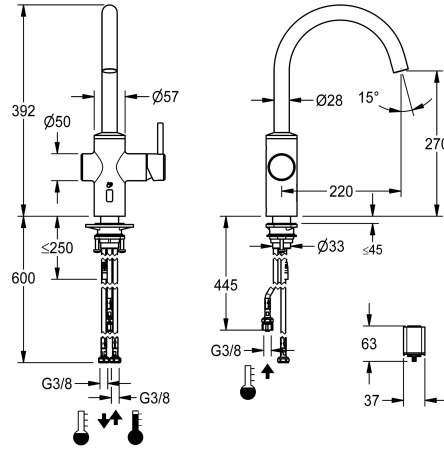

## KWC BISTRO E

Eengreepsmengkraan - Sensorkraan, bijna contactloos - Keuken - Lage druk

Modell-Linie: BISTRO E | 10.581.122.700FL

Kranen | Elektronische kranen

### KWC-No.

**3600001627**

roestvrij staal, A 220, flexibele aansluitslangen, batterij

\* hybride kraan, low-touch, keuken

\* Gemaakt van roestvrij staal

\* Draaibare uitloop vaste, uitbreidbaar tot 50°, 120° of 360°

- vooraf ingestelde watertemperatuur

\* Magneetventiel

\* Flexibele aansluitslangen 3/8"

\* QuickInstallation - Bevestiging met draadfitting met borgschroeven

\* Tafelboring ø35 mm

\* Levering:

- Batterijcompartiment inclusief 6 V-batterij lithium CRP2 per il