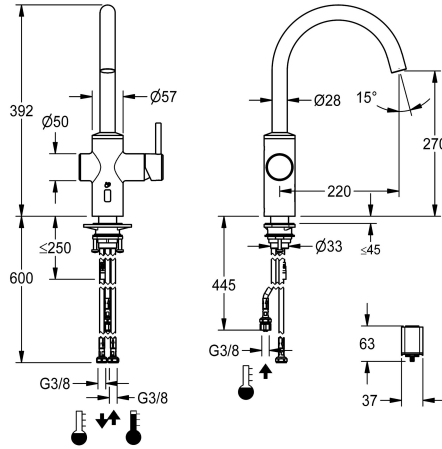

KWC BISTRO E

Eengreepsmengkraan - Sensorkraan, bijna contactloos - Keuken - Lage druk

Modell-Linie: BISTRO E | 10.581.122.700FL

Kranen | Elektronische kranen

KWC-No.

3600001627

roestvrij staal, A 220, flexibele aansluitslangen, batterij

- met keramische-schijventechniek

- debiet en temperatuur traploos instelbaar

* Opto-elektronische sensor

- tijdgestuurde watertijd

- vooraf ingestelde watertemperatuur

* Magneetventiel

* Flexibele aansluitslangen 3/8"

* QuickInstallation - Bevestiging met draadfitting met borgschroeven

* Tafelboring ø35 mm

* Levering:

- Batterijcompartiment inclusief 6 V-batterij lithium CRP2 per il

montaggio sotto il lavello

NEW

Technical Data

bouwworm

Hoogteafmeting

Energiebesparend

Projection_A

Afmetingen wateruitlaat

Materiaal

Laag contact

flexibele aansluitslangen