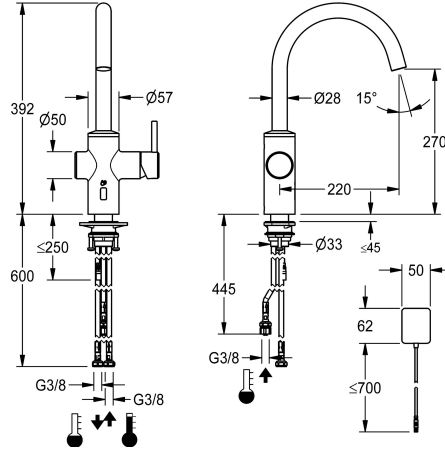

KWC BISTRO E

Hebelmischer - Automatikarmatur, berührungsarm - Küche - Niederdruck

Modell-Linie: BISTRO E | 10.581.132.700FL

Armaturen | Elektronische Armaturen

KWC-Nr.

360001628

edelstahl, A 220, flexible Anschlusschläuche, Netz AP

- * Hybridarmatur, berührungsarm, Küche
- * Aus Edelstahl
- * Schwenkauslauf fest, erweiterbar auf 50°, 120° und 360°
- Neoperl Caché laminar
- * OptimalSpace - grosszügiger Wasch- /Arbeitsbereich
- * Steuerpatrone
- mit Keraikschleibentechnik
- Auslaufmenge und Temperatur stufenlos einstellbar
- Temperaturbegrenzung
- * Opto-elektronischer Sensor

- zeitgesteuerte Wasserlaufzeit
- voreingestellte Wassertemperatur
- * Magnetventil
- * Flexible Anschlusschläuche 3/8"
- * QuickInstallation - Befestigung mit Gewindestutzen M33 x 1.5 mit Feststellschrauben
- * Tischbohrung Ø 35 mm
- * Lieferumfang:
- Steckernetzteil 100 - 240 V AC

NEW

Technische Daten

Elektronische Steuerung
Anschluss
Auslauf
Stromversorgung
Farbcode
Installationsart
Armaturtyp
Bauform
Mass Höhe
Energiesparen
Ausladung A
Mass-Wasseraustritt
Material

berührungsarm
Flexible Anschlusschläuche
schwenkbar
Netz AP
Edelstahl
Standmontage
Elektronik
J-Auslauf
392
Niederdruck
A 220
270
rostfreier Stahl