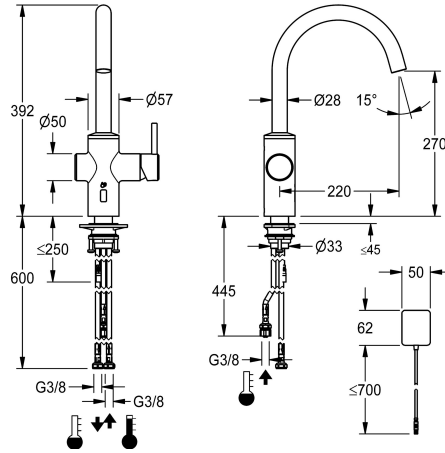

KWC BISTRO E

Hebelmischer - Automatikarmatur, berührungsarm - Küche - Niederdruck

Modell-Linie: BISTRO E | 10.581.132.700FL

Armaturen | Elektronische Armaturen

KWC-Nr.

360001628

edelstahl, A 220, flexible Anschlusschläuche, Netz AP

- zeitgesteuerte Wasserlaufzeit
- voreingestellte Wassertemperatur
- * Magnetventil
- * Flexible Anschlusschläuche 3/8"
- * QuickInstallation - Befestigung mit Gewindestutzen M33 x 1.5 mit Feststellschrauben
- * Tischbohrung Ø 35 mm
- * Lieferumfang:
- Steckernetzteil 100 - 240 V AC