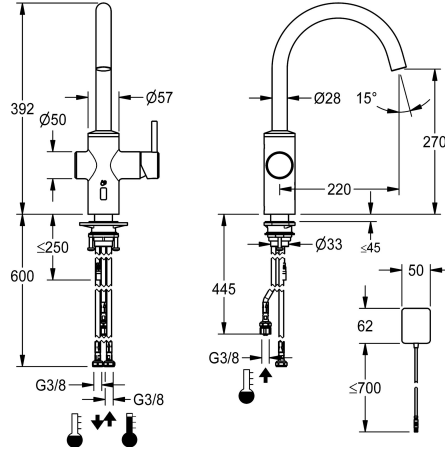

KWC BISTRO E

Mitigeur à levier - robinet automatique, presque sans contact - cuisine - basse pression

Modell-Linie: BISTRO E | 10.581.132.700FL

Robinetteries | Robinets électroniques

KWC-No.

3600001628

acier inoxydable, A 220, tuyaux de raccordement flexibles, AP secteur

- * Robinet hybride, sans contact, cuisine
- * En acier inoxydable
- * Bec orientable fixe, extensible à 50°, 120° ou 360°
- Neoperl® Caché® laminaire
- * OptimalSpace - un espace de lavage ou de travail généreux
- * Cartouche
- avec technique à disques céramique
- réglage de débit et de température continu
- * Capteur optoélectronique

- Durée de l'eau contrôlée
- Température de l'eau pré-réglée
- * Vanne magnétique
- * Raccordements flexibles 3/8"
- * QuickInstallation - Fixation à l'aide de raccords filetés avec vis de blocage
- * Perçage utile ø35 mm
- * Livraison:
- Transformateur 100-240 V

NEW

Données techniques

Contrôle électronique
Raccord
goulot
Alimentation électrique
Code couleur
Type d'installation
Type de robinet
forme de construction
Dimension de la hauteur
Économies d'énergie
Projection A
Dimension de la sortie d'eau
Matière
teamNumber
sanitasTroeschNumber