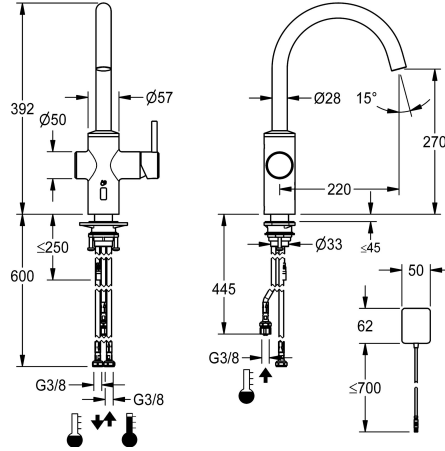

KWC BISTRO E

Mitigeur à levier - robinet automatique, presque sans contact - cuisine - basse pression

Modell-Linie: BISTRO E | 10.581.132.700FL

Robinetteries | Robinets électroniques

KWC-No.

3600001628

acier inoxydable, A 220, tuyaux de raccordement flexibles, AP secteur

- * Robinet hybride, sans contact, cuisine
- * En acier inoxydable
- * Bec orientable fixe, extensible à 50°, 120° ou 360°
- Neoperl® Caché® laminaire
- * OptimalSpace - un espace de lavage ou de travail généreux
- * Cartouche
- avec technique à disques céramique
- réglage de débit et de température continu
- * Capteur optoélectronique

- Durée de l'eau contrôlée
- Température de l'eau pré-réglée
- * Vanne magnétique
- * Raccordements flexibles 3/8"
- * QuickInstallation - Fixation à l'aide de raccords filetés avec vis de blocage
- * Perçage utile ø35 mm
- * Livraison:
- Transformateur 100-240 V

NEW

Données techniques

Contrôle électronique
Raccord
goulot
Alimentation électrique
Code couleur
Type d'installation
Type de robinet
forme de construction
Dimension de la hauteur
Économies d'énergie
Projection A
Dimension de la sortie d'eau
Matière