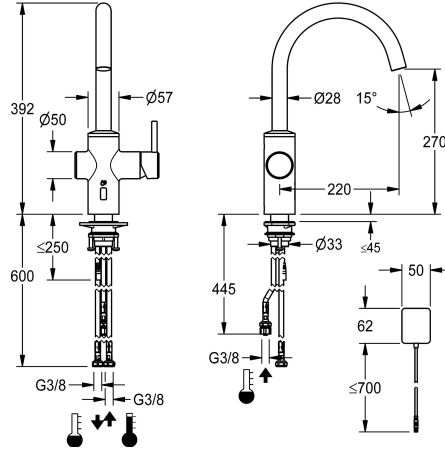

## KWC BISTRO E

Miscelatore a leva – rubinetto automatico, basso contatto – cucina – bassa pressione

Modell-Linie: BISTRO E | 10.581.132.700FL

Rubinerie per bagni | Rubinerie elettroniche

### KWC-No.

**360001628**

acciaio inox, A 220, tubi di collegamento flessibili, adattatore di alimentazione

- \* Rubinetto ibrido, a basso contatto, cucina
- \* In acciaio inox
- \* Bocca orientabile fissa, ampliabile a 50°, 120° o 360°
- Neoperl® Caché® laminar
- \* OptimalSpace - ampia zona di lavoro e di lavaggio
- \* Cartuccia
- con tecnica a dischi in ceramica
- regolazione continua della portata e della temperatura
- \* Sensore elettronico ottico

- durata dell'acqua temporizzata
- temperatura dell'acqua preimpostata
- \* Valvola magnetica
- \* Tubi flessibili di collegamento da 3/8"
- \* QuickInstallation - Fissaggio tramite raccordo filettato con viti di arresto
- \* Foratura ø35 mm
- \* Incluso nella fornitura:
- Trasformatore 100-240 V