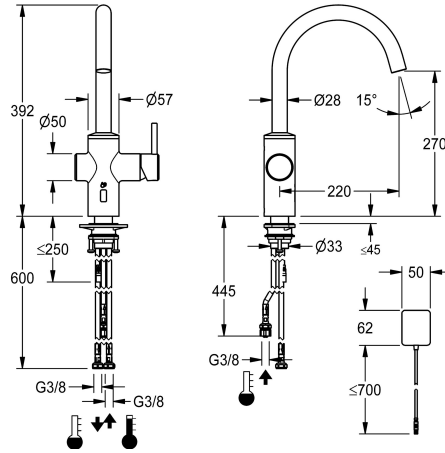

KWC BISTRO E

Miscelatore a leva – rubinetto automatico, basso contatto – cucina – bassa pressione

Modell-Linie: BISTRO E | 10.581.132.700FL

Rubinerterie per bagni | Rubinerterie elettroniche

KWC-No.

3600001628

acciaio inox, A 220, tubi di collegamento flessibili, adattatore di alimentazione

- * Rubinetto ibrido, a basso contatto, cucina
- * In acciaio inox
- * Bocca orientabile fissa, ampliabile a 50°, 120° o 360°
- Neoperl® Caché® laminar
- * OptimalSpace - ampia zona di lavoro e di lavaggio
- * Cartuccia
- con tecnica a dischi in ceramica
- regolazione continua della portata e della temperatura
- * Sensore elettronico ottico

- durata dell'acqua temporizzata
- temperatura dell'acqua preimpostata
- * Valvola magnetica
- * Tubi flessibili di collegamento da 3/8"
- * QuickInstallation - Fissaggio tramite raccordo filettato con viti di arresto
- * Foratura ø35 mm
- * Incluso nella fornitura:
- Trasformatore 100-240 V