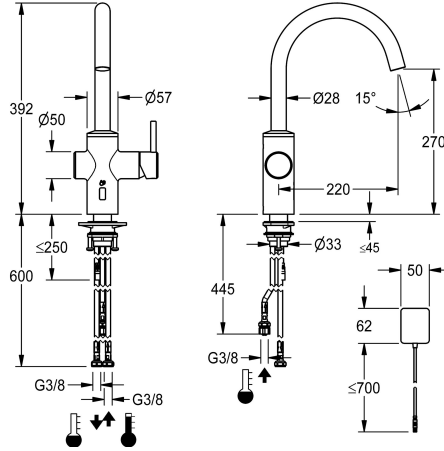

KWC BISTRO E

Eengreepsmengkraan - Sensorkraan, bijna contactloos - Keuken - Lage druk

Modell-Linie: BISTRO E | 10.581.132.700FL

Kranen | Elektronische kranen

KWC-No.

3600001628

roestvrij staal, A 220, flexibele aansluitslangen, net AP

- met keramische-schijventechniek

- debiet en temperatuur traploos instelbaar

* Opto-elektronische sensor

- tijdgestuurde watertijd

- vooraf ingestelde watertemperatuur

* Magneetventiel

* Flexibele aansluitslangen 3/8"

* QuickInstallation - Bevestiging met draadfitting met borgschroeven

* Tafelboring ø35 mm

* Levering:

- Stekkeradapter 100-240 V

NEW

Technical Data

Elektronische besturing

schroefverbindingen

Projectie A

Afmetingen wateruitlaat

Materiaal

Laag contact

flexibele aansluitslangen

draaibaar

Netz AP

RVS