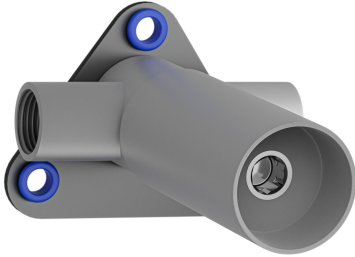

KWC

Unità per incasso

Modell-Linie: ACCESSOIRES | 39.001.400.000
Rubinetterie per bagni | Kit incasso per rubinetteria

KWC-No.

360003457
chromeline, unità per incasso

* Unità per incasso parete 2 fori
* Filettatura raccordo 1/2"
* Ordinare separatamente:

- Set di montaggio Z.536.828
* Adatto a:
- KWC ONO E

NEW

Dati tecnici

Raccordo
Codice colore
Tipo di installazione
Tipo di rubinetto
Unità per incasso
teamNumber
sanitasTroeschNumber

G1/2"
chromeline
Installazione a parete
Kilogram/Square meter
Unità per incasso
725815
6118 141.000