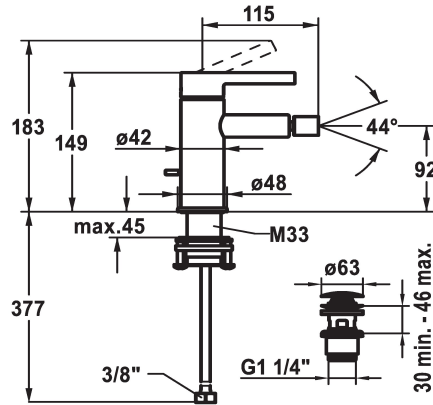

## KWC BEVO Hebelmischer - Bidet - Bad

Modell-Linie: BEVO | 13.421.641.176FL  
Duscharmaturen | Konventionelle Dusche

### KWC-Nr.

- 124618**  
chromeline, A 115, flexible Anschlusschläuche, mit Ablaufgarnitur
- 360003608**  
matt black, A115, flexible Anschlusschläuche, mit Push Open
- 360003633**  
brushed steel, A115, flexible Anschlusschläuche, mit Push Open

### Farbcode

- chromeline
- matt black
- brushed steel

- \* Hebelmischer
- \* EcoProtect - Wasserspareinrichtung
- \* Auslauf fest
- Kugelgelenk-Neoperl® Caché®
- \* KWC Steuerpatrone M 35 OP
- mit Keramikscheibentechnik
- Auslaufmenge und Temperatur stufenlos einstellbar

- Temperaturbegrenzung
- \* Flexible Anschlusschläuche 3/8"
- \* QuickInstallation - Befestigung mit Gewindestutzen M33 x 1.5 mit Feststellschrauben
- Tischbohrung ø35 mm
- \* Lieferumfang:
- KWC Ablaufventil Push Open 2 in 1 Z.538.321.176