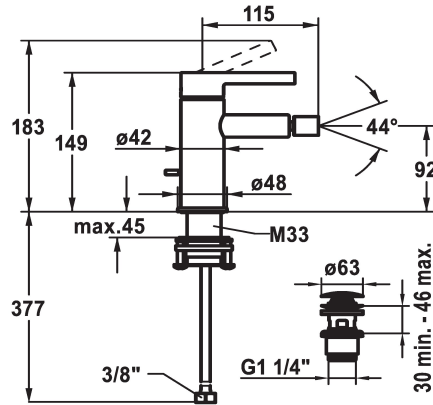

KWC BEVO Hebelmischer - Bidet - Bad

Modell-Linie: BEVO | 13.421.641.176FL
Duscharmaturen | Konventionelle Dusche

KWC-Nr.

- 124618**
chromeline, A 115, flexible Anschlusschläuche, mit Ablaufgarnitur
- 360003608**
matt black, A115, flexible Anschlusschläuche, mit Push Open
- 360003633**
brushed steel, A115, flexible Anschlusschläuche, mit Push Open

- * Hebelmischer
- * EcoProtect - Wasserspareinrichtung
- * Auslauf fest
- Kugelgelenk-Neoperl® Caché®
- * KWC Steuerpatrone M 35 OP
- mit Keramikscheibentechnik
- Auslaufmenge und Temperatur stufenlos einstellbar

Farbcode

- chromeline
- matt black
- brushed steel

- Temperaturbegrenzung
- * Flexible Anschlusschläuche 3/8"
- * QuickInstallation - Befestigung mit Gewindestutzen M33 x 1.5 mit Feststellschrauben
- Tischbohrung ø35 mm
- * Lieferumfang:
- KWC Ablaufventil Push Open 2 in 1 Z.538.321.176

Steuerpatrone M 35 OP

538331
Z.537.710

**Service Schlüssel Neoperl © Caché ©,
TJ, 18 mm, grün**

634729
CACHETJ

Ablaufventil Push Open

538523
Z.538.321.176