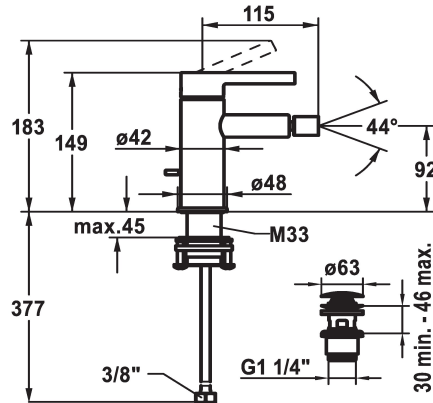

KWC BEVO

Mitigeur à levier - bidet

Modell-Linie: BEVO | 13.421.641.176FL

Douches | Douches manuelles

KWC-No.

124618

chromeline, A 115, raccords flexibles, avec vidage

360003608

- limitation de température
- * Raccords flexibles 3/8"
- * QuickInstallation - Fixation à l'aide de raccords filetés avec vis de blocage
- Perçage utile ø35 mm
- * Livraison:
- Garniture de vidage KWC Push Open 2 in 1 Z.538.321.176

Données techniques

Débit	4,5 l/min (3 bar)
vidage	avec Push open
Raccord	tuyaux de raccordement flexibles
goulot	Fixe
Commande	commande par le haut
Code couleur	matt black
Type d'installation	montage vertical
Type de robinet	01
Dimension de la hauteur	183
Groupe de bruit pour la robinetterie	yes
Projection A	A115
Label énergétique	A
Dimension de la sortie d'eau	92
Matière	Laiton
teamNumber	725695.629
sanitasTroeschNumber	6111 889.535

Pièces de rechange

KWC BEVO

Mitigeur à levier - bidet

Modell-Linie: BEVO | 13.421.641.176FL
Douches | Douches manuelles

Cartouche M 35 OP

538331
Z.537.710

Service clé Neoperl © Caché ©, TJ, 18 mm, vert

634729
CACHETJ