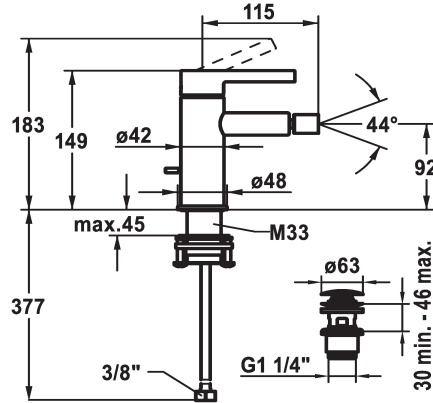

## KWC BEVO Lever mixer – Bidet

Modell-Linie: BEVO | 13.421.641.176FL  
Rubinetterie per doccia | Rubinetterie monocomando per doccia

### KWC-No.

**124618**  
chromeline, A 115, tubi flessibili di collegamento, con piletta

**3600003608**  
matt black, A115, flexible connection hoses, with Push Open

**3600003633**  
brushed steel, A115, tubi di collegamento flessibili, con Push Open

### Codice colore

chromeline

matt black

brushed steel

NEW

- limitazione della temperatura
- \* Tubi flessibili di collegamento da 3/8"
- \* QuickInstallation - Fissaggio tramite raccordo filettato con viti di arresto
- \* Foratura ø35 mm
- \* Incluso nella fornitura:
- Valvola di scarico KWC Push Open 2 in 1 Z.538.321.176

### Dati tecnici

Portata	4,5 l/min (3 bar)
piletta	con Push open
Raccordo	tubi di collegamento flessibili
bocca	Fissato
Operazione	azionamento superiore
Codice colore	matt black
Tipo di installazione	montaggio fisso
Tipo di rubinetto	01
Dimensioni in altezza	183
Classe di rumorosità	yes
Proiezione A	A115
Etichetta energetica	A
Dimensioni uscita acqua	92
Materiale	Ottone
teamNumber	725695.629
sanitasTroeschNumber	6111 889.535