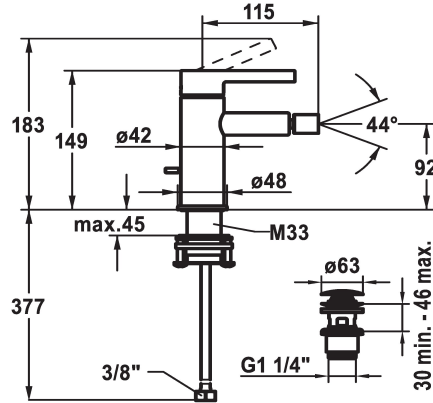

## KWC BEVO Lever mixer – Bidet

Modell-Linie: BEVO | 13.421.641.176FL  
Rubinetterie per doccia | Rubinetterie monocomando per doccia

### KWC-No.

**124618**  
chromeline, A 115, tubi flessibili di collegamento, con piletta

**3600003608**  
matt black, A115, flexible connection hoses, with Push Open

**3600003633**  
brushed steel, A115, tubi di collegamento flessibili, con Push Open

### Codice colore

chromeline

matt black

brushed steel

NEW

- limitazione della temperatura
- \* Tubi flessibili di collegamento da 3/8"
- \* QuickInstallation - Fissaggio tramite raccordo filettato con viti di arresto
- \* Foratura ø35 mm
- \* Incluso nella fornitura:
- Valvola di scarico KWC Push Open 2 in 1 Z.538.321.176

---

**634729**  
CACHETJ

---

**Valvola di scarico Push Open**

---

**538523**  
Z.538.321.176

---