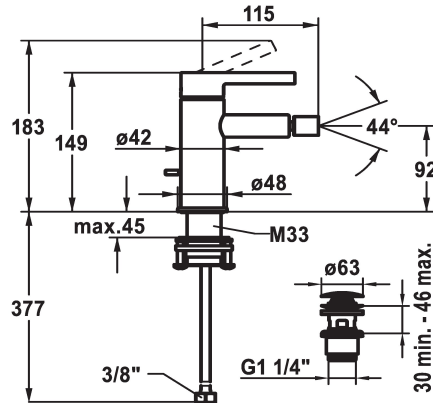

KWC BEVO Eengreepsmengkraan - Bidet

Modell-Linie: BEVO | 13.421.641.176FL
Douches | Handdouches

KWC-No.

124618
chromeline, A 115, flexible connection hoses, with pop-up valve

360003608
matt black, A115, flexibele aansluitlangen, met Push Open

360003633
brushed steel, A115, flexibele aansluitlangen, met Push Open

Kleurcode

chromeline

matt black

brushed steel

NEW

- * Eengreepsmengkraan
- * EcoProtect - waterbesparende inrichting
- * Vaste uitloop
- kogelgewricht-Neoperl® Caché®
- * KWC patroon M 35 OP
- met keramische-schijventechniek
- debiet en temperatuur traploos instelbaar

- temperatuurbegrenzing
- * Flexibele aansluitlangen 3/8"
- * QuickInstallation - Bevestiging met draadfitting met borgschroeven
- * Tafelboring ø35 mm
- * Levering:
- KWC afvoerkraan Push Open 2 in 1 Z.538.321.176

Technical Data

Doorstroomhoeveelheid

4.5 l/min (3 bar)

afvoergarnituur

met Push open

schroefverbindingen

flexibele aansluitlangen

uitloop