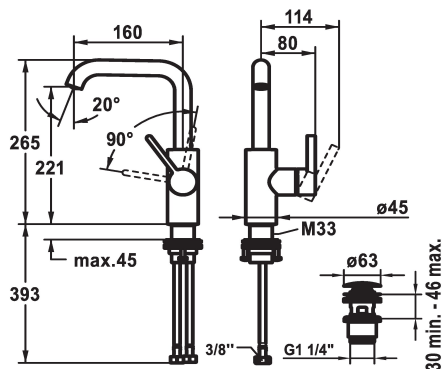

KWC BEVO Hebelmischer - Waschtisch - Bad

Modell-Linie: BEVO | 12.421.652.176FL
Armaturen | Manuelle Armaturen

KWC-Nr.

3600003631

matt black, A160, flexible Anschlusschläuche, mit Push Open

3600004589

matt black, A160, flexible Anschlusschläuche, ohne Ablaufventil

* Positionierung des Hebels nur rechts möglich

- Sicherheit für Kinder: Kaltwasser bei Hebelposition vorne

* EcoProtect - Wasserspareinrichtung

* Schwenkauslauf 120°, erweiterbar auf 360°

- Neoperl® Caché® CS, Coin Slot

* OptimalSpace - grosszügiger Wasch- / Arbeitsbereich

* KWC Steuerpatrone M 35 S

- mit Keramikscheibentechnik

- Auslaufmenge und Temperatur stufenlos einstellbar

* Flexible Anschlusschläuche 3/8"

* QuickInstallation - Befestigung mit Gewindestutzen M33 x 1.5 mit

Feststellschrauben

Tischbohrung ø35 mm

* Lieferumfang:

- KWC Ablaufventil Push Open 2 in 1 Z.538.321.176

Technische Daten

Auslaufmenge

4.7 l/min (3 bar)

Ablaufgarnitur