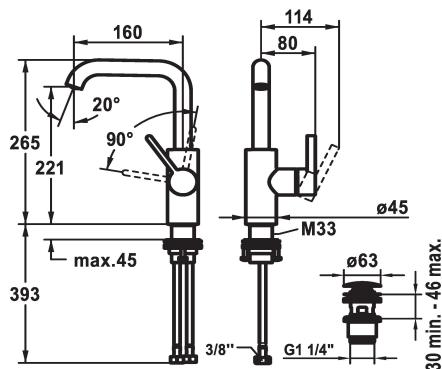

KWC BEVO Hebelmischer - Waschtisch - Bad

Modell-Linie: BEVO | 12.421.652.177FL
Armaturen | Manuelle Armaturen

KWC-Nr.

3600003631
matt black, A160, flexible Anschlusschläuche, mit Push Open

3600003632
brushed steel, A160, flexible Anschlusschläuche, mit Push Open

ohne Ablaufgarnitur

Farbcode

matt black

brushed steel

matt black

brushed steel

NEW

- * Hebelmischer
- * Positionierung des Hebels nur rechts möglich
- Sicherheit für Kinder: Kaltwasser bei Hebelposition vorne
- * EcoProtect - Wasserspareinrichtung
- * Schwenkauslauf 120°, erweiterbar auf 360°
- Neoperl® Caché® CS, Coin Slot
- * OptimalSpace - grosszügiger Wasch- / Arbeitsbereich
- * KWC Steuerpatrone M 35 S

- mit Keramikscheibentechnik
- Auslaufmenge und Temperatur stufenlos einstellbar
- * Flexible Anschlusschläuche 3/8"
- * QuickInstallation - Befestigung mit Gewindestutzen M33 x 1.5 mit Feststellschrauben
- Tischbohrung ø35 mm
- * Lieferumfang:
- KWC Ablaufventil Push Open 2 in 1 Z.538.321.177

Modell-Linie: BEVO | 12.421.652.177FL
Armaturen | Manuelle Armaturen

Steuerpatrone M 35 S

538329
Z.537.584

Ablaufventil Push Open

538524
Z.538.321.177