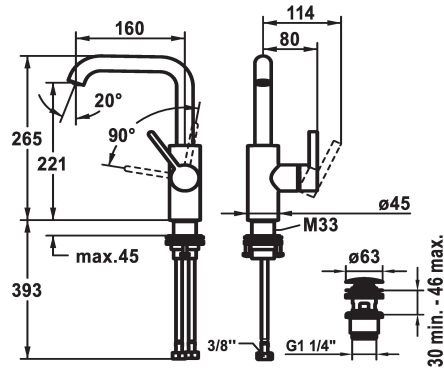

KWC BEVO Hebelmischer - Waschtisch - Bad

Modell-Linie: BEVO | 12.421.652.177FL
Armaturen | Manuelle Armaturen

KWC-Nr.

3600003631
matt black, A160, flexible Anschlusschläuche, mit Push Open

3600003632
brushed steel, A160, flexible Anschlusschläuche, mit Push Open

ohne Ablaufgarnitur

Farbcode

matt black

brushed steel

matt black

brushed steel

NEW

- * Hebelmischer
- * Positionierung des Hebels nur rechts möglich
- Sicherheit für Kinder: Kaltwasser bei Hebelposition vorne
- * EcoProtect - Wasserspareinrichtung
- * Schwenkauslauf 120°, erweiterbar auf 360°
- Neoperl® Caché® CS, Coin Slot
- * OptimalSpace - grosszügiger Wasch- / Arbeitsbereich
- * KWC Steuerpatrone M 35 S

- mit Keramikscheibentechnik
- Auslaufmenge und Temperatur stufenlos einstellbar
- * Flexible Anschlusschläuche 3/8"
- * QuickInstallation - Befestigung mit Gewindestutzen M33 x 1.5 mit Feststellschrauben
- Tischbohrung ø35 mm
- * Lieferumfang:
- KWC Ablaufventil Push Open 2 in 1 Z.538.321.177

Modell-Linie: BEVO | 12.421.652.177FL
Armaturen | Manuelle Armaturen

Steuerpatrone M 35 S

538329
Z.537.584

Ablaufventil Push Open

538524
Z.538.321.177