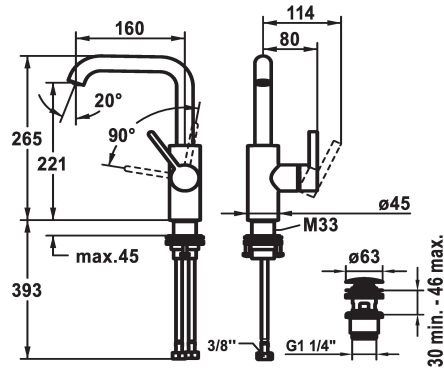

KWC BEVO Mitigeur à levier - lavabo

Modell-Linie: BEVO | 12.421.652.177FL
Robinetteries | Robinets à monocommande

KWC-No.

3600003631

matt black, A160, tuyaux de raccordement flexibles, avec Push Open

3600004589

brushed steel

brushed steel

NEW

- * Mitigeur à levier
- * Position du levier possible à droite uniquement
- sécurité pour les enfants: eau froide en position avant
- * EcoProtect - économiseur d'eau
- * Bec orientable 120°, extensible à 360°
- Neoperl® Caché® CS, Coin Slot
- * OptimalSpace - un espace de lavage ou de travail généreux
- * KWC cartouche M 35 S

- avec technique à disques céramique
- réglage de débit et de température continu
- * Raccordements flexibles 3/8"
- * QuickInstallation - Fixation à l'aide de raccords filetés avec vis de blocage
- Perçage utile ø35 mm
- * Livraison:
- Garniture de vidage KWC Push Open 2 in 1 Z.538.321.177

4.7 l/min (3 bar)
avec Push open
tuyaux de raccordement flexibles
orientable
commande latérale
brushed steel
montage vertical
Hebelmischer
L-Bec
265
l
A160
A
221
Laiton

Pièces de rechange

KWC BEVO

Mitigeur à levier - lavabo