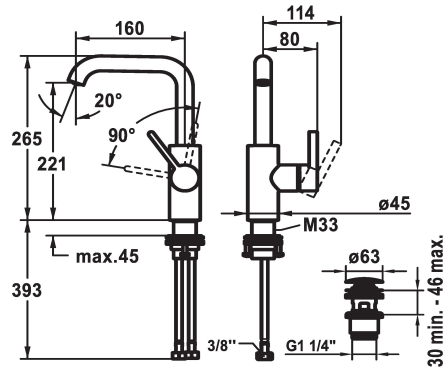

## KWC BEVO Mitigeur à levier - lavabo

Modell-Linie: BEVO | 12.421.652.177FL  
Robinetteries | Robinets à monocommande

- avec technique à disques céramique
- réglage de débit et de température continu
- \* Raccordements flexibles 3/8"
- \* QuickInstallation - Fixation à l'aide de raccords filetés avec vis de blocage
- Perçage utile ø35 mm
- \* Livraison:
- Garniture de vidage KWC Push Open 2 in 1 Z.538.321.177

Hebelmischer

forme de construction

L-Bec

Dimension de la hauteur

265

Groupe de bruit pour la robinetterie

l

Projection A