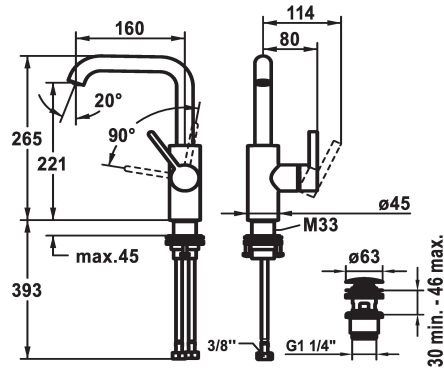

KWC BEVO Mitigeur à levier - lavabo

Modell-Linie: BEVO | 12.421.652.177FL
Robinetteries | Robinets à monocommande

KWC-No.

3600003631

matt black, A160, tuyaux de raccordement flexibles, avec Push Open

3600004589

- avec technique à disques céramique
- réglage de débit et de température continu
- * Raccordements flexibles 3/8"
- * QuickInstallation - Fixation à l'aide de raccords filetés avec vis de blocage
- Perçage utile ø35 mm
- * Livraison:
- Garniture de vidage KWC Push Open 2 in 1 Z.538.321.177

Données techniques

Débit	4.7 l/min (3 bar)
vidage	avec Push open
Raccord	tuyaux de raccordement flexibles
goulot	orientable
Commande	commande latérale
Code couleur	brushed steel
Type d'installation	montage vertical
Type de robinet	Hebelmischer
forme de construction	L-Bec
Dimension de la hauteur	265
Groupe de bruit pour la robinetterie	l
Projection A	A160
Label énergétique	A
Dimension de la sortie d'eau	221
Matière	Laiton

Débit	4.7 l/min (3 bar)
vidage	avec Push open
Raccord	tuyaux de raccordement flexibles
goulot	orientable
Commande	commande latérale
Code couleur	brushed steel
Type d'installation	montage vertical
Type de robinet	Hebelmischer
forme de construction	L-Bec
Dimension de la hauteur	265
Groupe de bruit pour la robinetterie	l
Projection A	A160
Label énergétique	A
Dimension de la sortie d'eau	221
Matière	Laiton