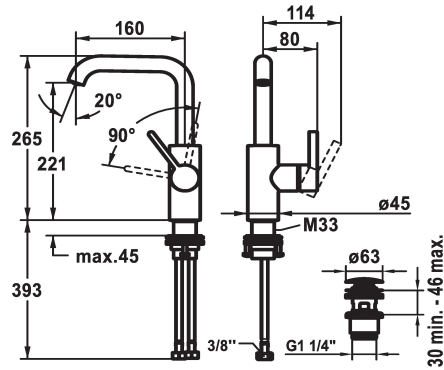

KWC BEVO

Miscelatore a leva – lavabo

Modell-Linie: BEVO | 12.421.652.177FL

Rubinetterie per bagni | Rubinetterie monocomando

KWC-No.

3600003631

matt black, A160, tubi di collegamento flessibili, con Push Open

brushed steel

brushed steel

NEW

* Miscelatore a leva

* Posizione della leva possibile solo a destra

- protezione per i bambini: posizione leva "acqua fredda" avanti

* EcoProtect - risparmio idrico

* Bocca orientabile 120°, ampliabile a 360°

- Neoperl® Caché® CS, Coin Slot

* OptimalSpace - ampia zona di lavoro e di lavaggio

* KWC cartuccia M 35 S

- con tecnica a dischi in ceramica

- regolazione continua della portata e della temperatura

* Tubi flessibili di collegamento da 3/8"

* QuickInstallation - Fissaggio tramite raccordo filettato con viti di arresto

* Foratura ø35 mm

* Incluso nella fornitura:

- Valvola di scarico KWC Push Open 2 in 1 Z.538.321.177

Dati tecnici

Portata

4.7 l/min (3 bar)