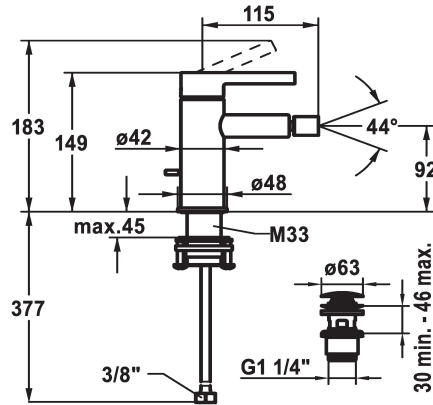

### KWC-Nr.

- 124618**  
chromeline, A 115, flexible Anschlussschläuche, mit Ablaufgarnitur
- 360003608**  
matt black, A115, flexible Anschlussschläuche, mit Push Open
- 360003633**  
brushed steel, A115, flexible Anschlussschläuche, mit Push Open

### Farbcode

- chromeline
- matt black
- brushed steel

- \* Hebelmischer
- \* EcoProtect - Wasserspareinrichtung
- \* Auslauf fest
- Kugelgelenk-Neoperl® Caché®
- \* KWC Steuerpatrone M 35 OP
- mit Keramikscheibentechnik
- Auslaufmenge und Temperatur stufenlos einstellbar

- Temperaturbegrenzung
- \* Flexible Anschlussschläuche 3/8"
- \* QuickInstallation - Befestigung mit Gewindestutzen M33 x 1.5 mit Feststellschrauben
- Tischbohrung ø35 mm
- \* Lieferumfang:
- KWC Ablaufventil Push Open 2 in 1 Z.538.321.177

### Technische Daten

Auslaufmenge	4,5 l/min (3 bar)
Ablaufgarnitur	mit Push open
Anschluss	Flexible Anschlussschläuche
Auslauf	fest
Bedienung	topbedient
Farbcode	brushed steel
Installationsart	Standmontage
Armaturtyp	Waschtisch1
Mass Höhe	149
Armaturengeräuschgruppe	yes
Ausladung A	A 115
Energie Etiketete	A
Mass-Wasseraustritt	92
Material	Messing
teamNumber	725695.583
sanitasTroeschNumber	6111 889.490