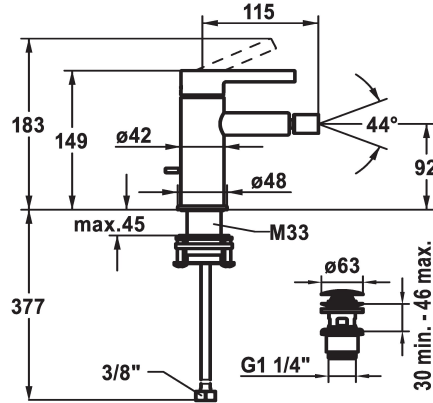

KWC BEVO

Mitigeur à levier - bidet

Modell-Linie: BEVO | 13.421.641.177FL

Douches | Robinetteries de baignoire

KWC-No.

124618

chromeline, A 115, raccords flexibles, avec vidage

360003608

matt black, A115, tuyaux de raccordement flexibles, avec Push Open

360003633

brushed steel, A115, tuyaux de raccordement flexibles, avec Push Open

- * Mitigeur à levier
- * EcoProtect - économiseur d'eau
- * Bec fixe
- Neoperl® à rotule Caché®
- * KWC cartouche M 35 OP
- avec technique à disques céramique
- réglage de débit et de température continu

Code couleur

chromeline

matt black

brushed steel

NEW

- limitation de température
- * Raccords flexibles 3/8"
- * QuickInstallation - Fixation à l'aide de raccords filetés avec vis de blocage
- Perçage utile 35 mm
- * Livraison:
- Garniture de vidage KWC Push Open 2 in 1 Z.538.321.177

Données techniques

Débit

4,5 l/min (3 bar)

vidage

avec Push open

Raccord

tuyaux de raccordement flexibles

goulot