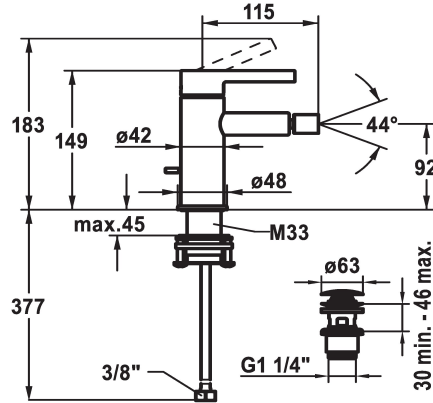

## KWC BEVO Mitigeur à levier - bidet

Modell-Linie: BEVO | 13.421.641.177FL  
Douches | Robinetteries de baignoire

### KWC-No.

**124618**  
chromeline, A 115, raccords flexibles, avec vidage

**360003608**  
matt black, A115, tuyaux de raccordement flexibles, avec Push Open

**360003633**  
brushed steel, A115, tuyaux de raccordement flexibles, avec Push Open

- limitation de température
- \* Raccords flexibles 3/8"
- \* QuickInstallation - Fixation à l'aide de raccords filetés avec vis de blocage
- Perçage utile ø35 mm
- \* Livraison:
- Garniture de vidage KWC Push Open 2 in 1 Z.538.321.177

### Données techniques

Débit	4,5 l/min (3 bar)
vidage	avec Push open
Raccord	tuyaux de raccordement flexibles
goulot	Fixe
Commande	commande par le haut
Code couleur	brushed steel
Type d'installation	montage vertical
Type de robinet	01
Dimension de la hauteur	149
Groupe de bruit pour la robinetterie	yes
Projection A	A115
Label énergétique	A
Dimension de la sortie d'eau	92
Matière	Laiton
teamNumber	725695.583
sanitasTroeschNumber	6111 889.490