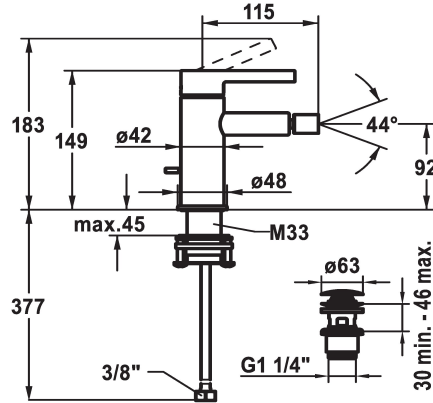

## KWC BEVO

Mitigeur à levier - bidet

Modell-Linie: BEVO | 13.421.641.177FL

Douches | Robinetteries de baignoire

### KWC-No.

**124618**  
chromeline, A 115, raccords flexibles, avec vidage

**360003608**  
matt black, A115, tuyaux de raccordement flexibles, avec Push Open

**360003633**  
brushed steel, A115, tuyaux de raccordement flexibles, avec Push Open

### Code couleur

chromeline

matt black

brushed steel

NEW

- limitation de température
- \* Raccords flexibles 3/8"
- \* QuickInstallation - Fixation à l'aide de raccords filetés avec vis de blocage
- Perçage utile 35 mm
- \* Livraison:
- Garniture de vidage KWC Push Open 2 in 1 Z.538.321.177

4,5 l/min (3 bar)
avec Push open
tuyaux de raccordement flexibles
Fixe
commande par le haut
brushed steel
montage vertical
01
149
yes
A115
A
92
Laiton