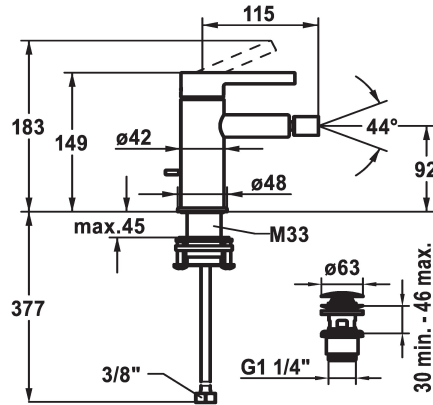

## KWC BEVO

Miscelatore a leva – bidet

Modell-Linie: BEVO | 13.421.641.177FL

Rubinerie per doccia | Rubinerie per vasca da bagno

### KWC-No.

**124618**

chromeline, A 115, tubi flessibili di collegamento, con piletta

**3600003608**

matt black, A115, flexible connection hoses, with Push Open

**3600003633**

brushed steel, A115, tubi di collegamento flessibili, con Push Open

### Codice colore

chromeline

matt black

brushed steel

NEW

- limitazione della temperatura

\* Tubi flessibili di collegamento da 3/8"

\* QuickInstallation - Fissaggio tramite raccordo filettato con viti di arresto

\* Foratura ø35 mm

\* Incluso nella fornitura:

- Valvola di scarico KWC Push Open 2 in 1 Z.538.321.177