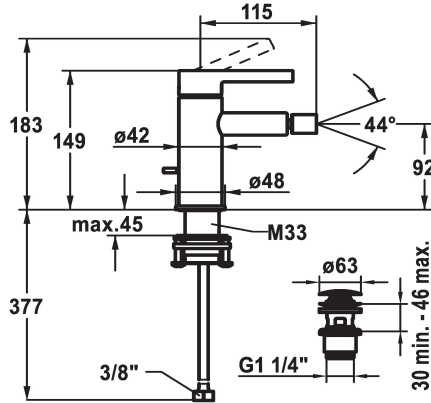

KWC BEVO Eengreepsmengkraan - Bidet

Modell-Linie: BEVO | 13.421.641.177FL
Douches | Badkranen

KWC-No.

124618
chromeline, A 115, flexible connection hoses, with pop-up valve

3600003608
matt black, A115, flexibele aansluitslangen, met Push Open

3600003633
brushed steel, A115, flexibele aansluitslangen, met Push Open

Kleurcode

chromeline

matt black

brushed steel

NEW

- * Eengreepsmengkraan
- * EcoProtect - waterbesparende inrichting
- * Vaste uitloop
- kogelgewricht-Neoperl® Caché®
- * KWC patroon M 35 OP
- met keramische-schijventechniek
- debiet en temperatuur traploos instelbaar

- temperatuurbegrenzing
- * Flexibele aansluitslangen 3/8"
- * QuickInstallation - Bevestiging met draadfitting met borgschroeven
- * Tafelboring ø35 mm
- * Levering:
- KWC afvoerkraan Push Open 2 in 1 Z.538.321.177

Technical Data

Doorstroomhoeveelheid

4.5 l/min (3 bar)

afvoergarnituur

met Push open

schroefverbindingen

flexibele aansluitslangen

uitloop