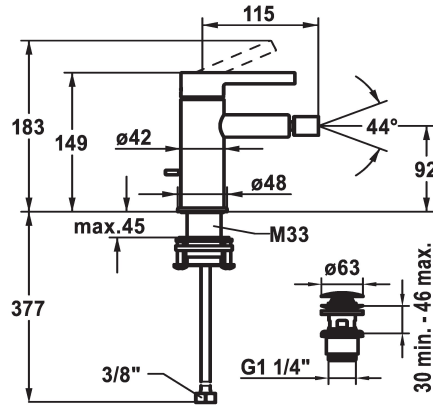

## KWC BEVO Eengreepsmengkraan - Bidet

Modell-Linie: BEVO | 13.421.641.177FL  
Douches | Badkranen

- temperatuurbegrenzing
- \* Flexibele aansluitslangen 3/8"
- \* QuickInstallation - Bevestiging met draadfitting met borgschroeven
- \* Tafelboring ø35 mm
- \* Levering:
- KWC afvoerkraan Push Open 2 in 1 Z.538.321.177

### Technical Data

A\_Spout\_Spray

4.5 l/min (3 bar)

afvoergarnituur

met Push open

Connection

flexibele aansluitslangen

uitloop

A

Afmetingen wateruitlaat

92

Materiaal

Messing