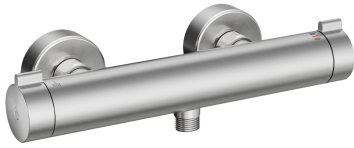

## KWC

### Thermostatmischer - Dusche - Bad

Modell-Linie: **SHOWERCULTURE | 26.009.130.177**  
 Duscharmaturen | Konventionelle Dusche

#### KWC-Nr.

**3600003721**

matt black, AD 150 ±20, ohne Brause und Schlauch

**3600003734**

brushed steel, AD 150 ±20, ohne Brause und Schlauch

- \* Thermostat Mischer design / style
- \* EcoProtect - Wasserspareinrichtung
- \* TouchProtect - Schutz vor Verbrennungen durch Zweischalenprinzip
- \* SkinProtect - Sicherheitsstopp gegen Verbrühen
- \* Drehgriff zur Mengenregulierung

#### Farbcode

matt black

brushed steel

- \* Eigensicher gegen Rückfließen
- \* Thermostatische Präzisions-Regelheit
- konstante Wassertemperatur (auch bei netzseitigen Druckschwankungen)
- hohe Reaktionsgeschwindigkeit
- \* Wandanschlüsse ½" x ¾", nicht absperrbar exzentrisch 10 mm