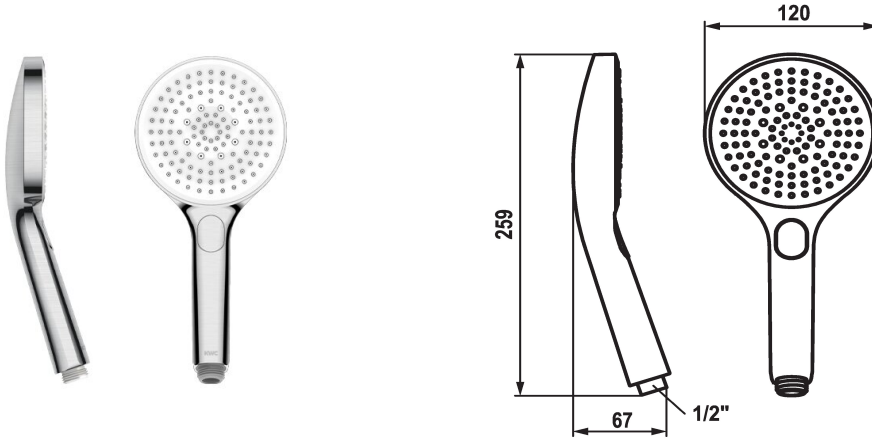

KWC CHOICE-G Handbrause

Modell-Linie: CHOICE | 26.000.125.177
Duscharmaturen | Duschbrausen

KWC-Nr.

125607
chromeline

125608
matt black

3600003805
brushed steel

Farbcode

chromeline

matt black

brushed steel

NEW

* Handbrause KWC CHOICE -G
* TouchProtect - Schutz vor Verbrennungen durch
Zweischalenprinzip

* Reinigungsfreundliches Brausesieb
* Anschlussgewinde 1/2"

Technische Daten

Auslaufmenge

11 l/min (3bar)

Anschluss

G 1/2"

Farbcode

brushed steel

Armaturtyp

Vormontageeinheit

Strahlart