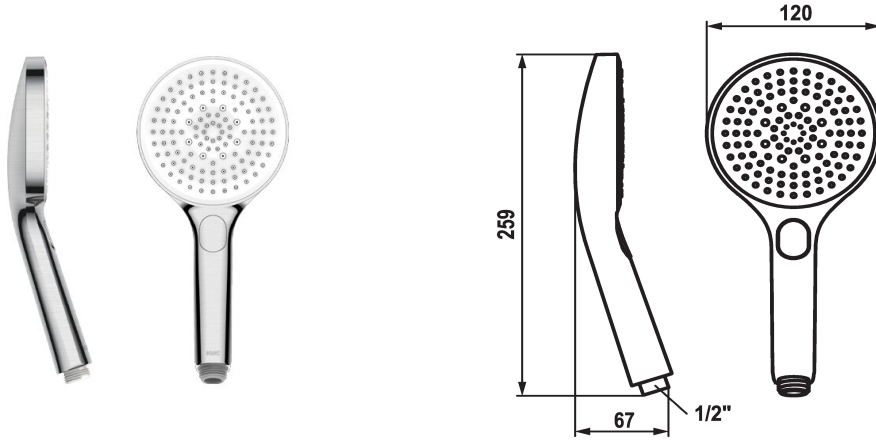

## KWC CHOICE-G

Douchette

Modell-Linie: CHOICE | 26.000.125.177

Douches | Douches

### KWC-No.

**125607**  
chromeline

**125608**  
matt black

**3600003805**  
brushed steel

### Code couleur

chromeline

matt black

brushed steel

NEW

\* Douchette KWC CHOICE -G

\* TouchProtect - protection contre les brûlures grâce au principe de la double coque

\* Tamis de douche anti-impuretés

### Données techniques

Débit

11 l/min (3bar)

Raccord

G1/2"

Code couleur

brushed steel

Type de robinet