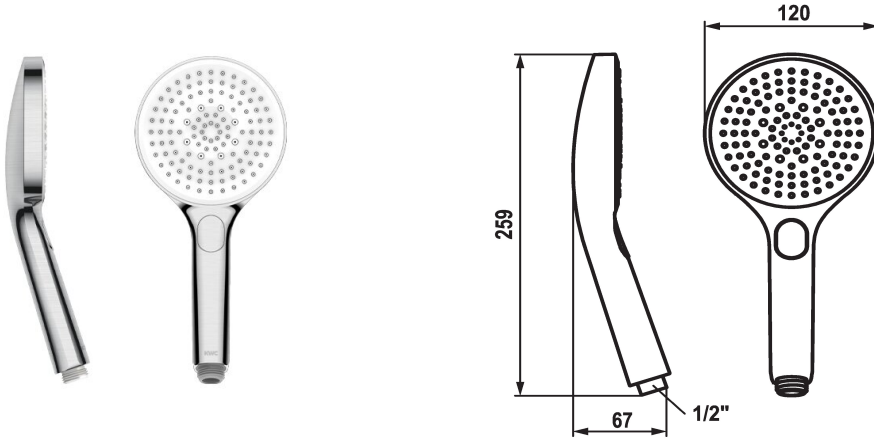

KWC CHOICE-G

Douchette

Modell-Linie: CHOICE | 26.000.125.177

Douches | Douches

KWC-No.

125607
chromeline

125608
matt black

3600003805
brushed steel

Code couleur

chromeline

matt black

brushed steel

NEW

* Douchette KWC CHOICE -G

* TouchProtect - protection contre les brûlures grâce au principe de la double coque

* Tamis de douche anti-impuretés

* Raccord 1/2"

Données techniques

Débit

11 l/min (3bar)

Raccord

G1/2"

Code couleur

brushed steel