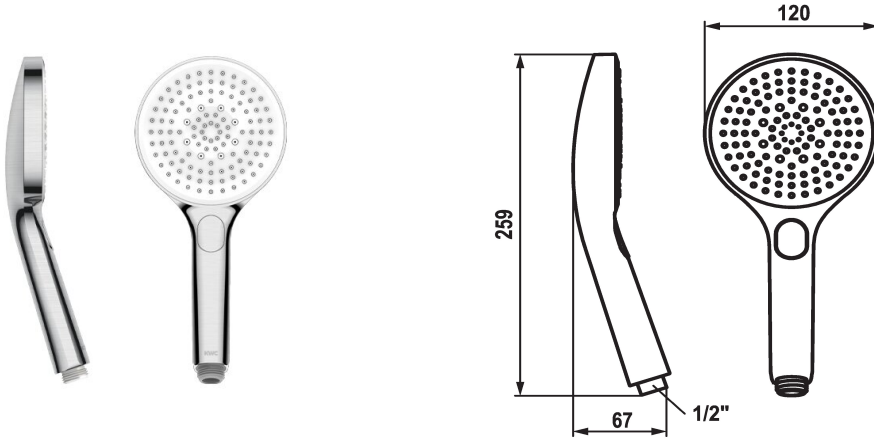

## KWC CHOICE-G

Douchette

Modell-Linie: CHOICE | 26.000.125.177

Douches | Douches

### KWC-No.

**125607**  
chromeline

**125608**  
matt black

**3600003805**  
brushed steel

### Code couleur

chromeline

matt black

brushed steel

NEW

\* Douchette KWC CHOICE -G

\* TouchProtect - protection contre les brûlures grâce au principe de la double coque

\* Tamis de douche anti-impuretés

### Données techniques

Débit

11 l/min (3bar)

Raccord

G1/2"

Code couleur

brushed steel

Type de robinet