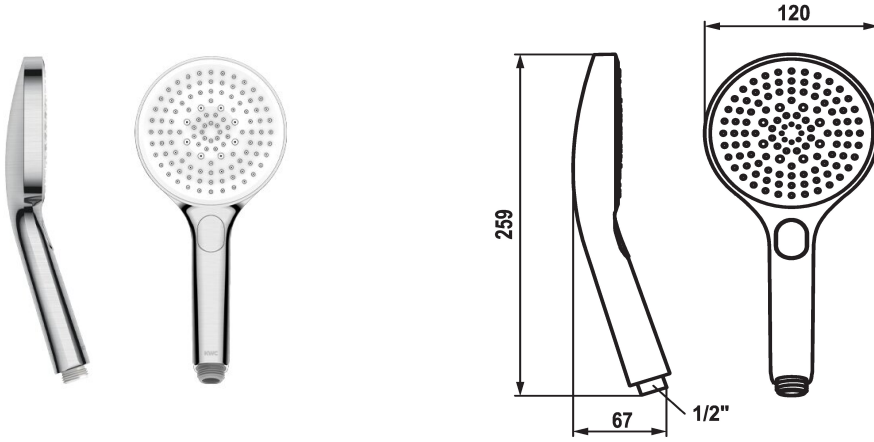

KWC CHOICE-G Doccia manuale

Modell-Linie: CHOICE | 26.000.125.177
Rubinetterie per doccia | Rubinetterie per doccia

KWC-No.

125607
cromo

125608
matt black

3600003805
brushed steel

Codice colore

chromeline

matt black

brushed steel

NEW

* Doccetta KWC CHOICE - G

* TouchProtect - protezione dalle scottature grazie al sistema a intercapedine

* Filtro per doccia facile da pulire

* Filettatura raccordo 1/2"

Dati tecnici

Portata

11 l/min (3bar)

Raccordo

G1/2"

Codice colore

brushed steel

Tipo di rubinetto

Unità di premontaggio

Tipo di fascio luminoso

10

Classe di rumorosità

yes

Etichetta energetica

C

Materiale

Ottone