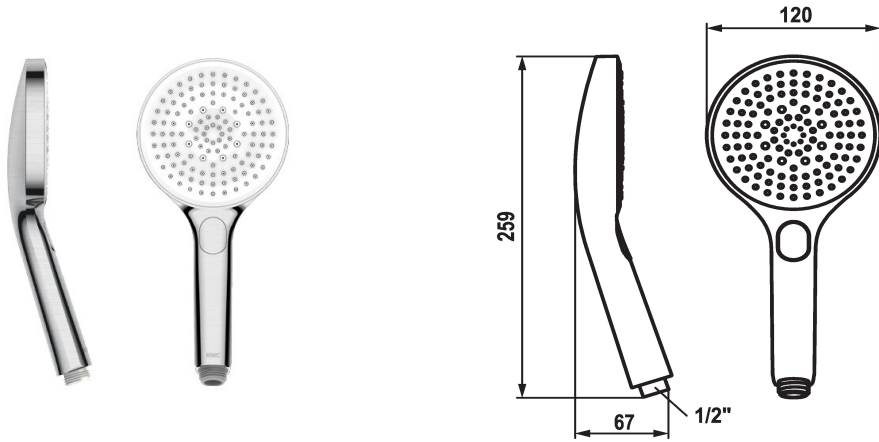

## KWC CHOICE-G

Doccia manuale

Modell-Linie: CHOICE | 26.000.125.177

Rubinerie per doccia | Rubinerie per doccia

### KWC-No.

**125607**

chromo

**125608**

matt black

**3600003805**

brushed steel

### Codice colore

chromeline

matt black

brushed steel

NEW

\* Doccetta KWC CHOICE - G

\* TouchProtect - protezione dalle scottature grazie al sistema a intercapedine

\* Filtro per doccia facile da pulire

### Dati tecnici

Portata

11 l/min (3bar)

Raccordo

G1/2"

Codice colore

brushed steel

Tipo di rubinetto