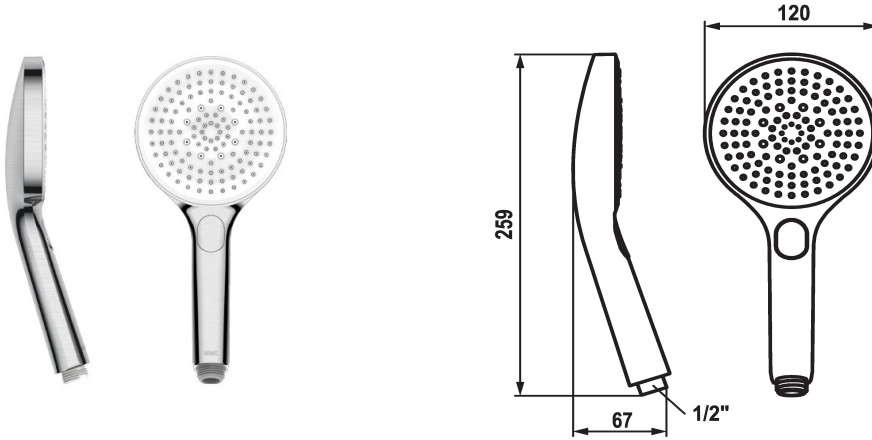

KWC CHOICE -G Handdouche

Modell-Linie: CHOICE | 26.000.125.177
Douches | Douches

KWC-No.

125607
chrome

125608
matt black

3600003805
brushed steel

Kleurcode

chromeline

matt black

brushed steel

NEW

* Handdouche KWC CHOICE -G
* TouchProtect - mengkraanromp wordt niet heet

* Reinigingsvriendelijke douchezeef
* Aansluitschroefdraad 1/2"

Technical Data

Doorstroomhoeveelheid

11 l/min (3bar)

schroefverbindingen

G1/2"

Kleurcode

brushed steel

Kraan type

Voormontage-eenheid

Type bundel

10