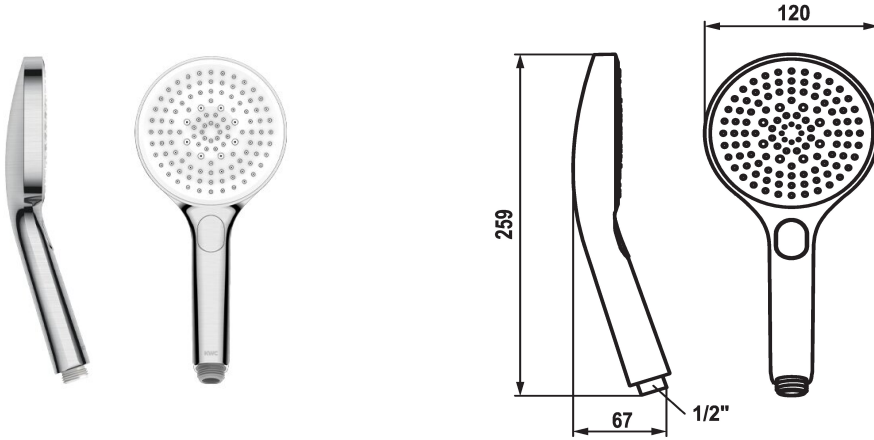

KWC CHOICE -G Handdouche

Modell-Linie: CHOICE | 26.000.125.177
Douches | Douches

KWC-No.

125607
chrome

125608
matt black

3600003805
brushed steel

Kleurcode

chromeline

matt black

brushed steel

NEW

* Handdouche KWC CHOICE -G
* TouchProtect - mengkraanromp wordt niet heet

* Reinigingsvriendelijke douchezeef
* Aansluitschroefdraad 1/2"

Technical Data

A_Spout_Spray

11 l/min (3bar)

Connection

G1/2"

Kleurcode

brushed steel

Faucet_typ

Voormontage-eenheid

Type bundel

10