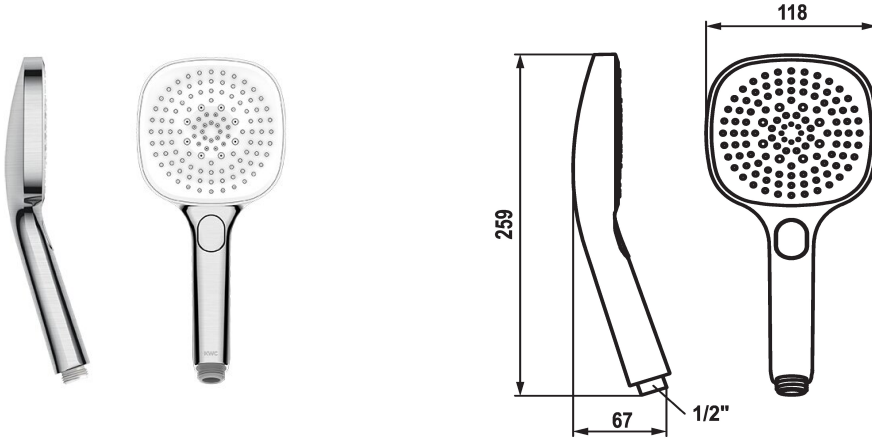

KWC CHOICE-H Handbrause

Modell-Linie: CHOICE | 26.000.126.177
Duscharmaturen | Duschbrausen

KWC-Nr.

125609
chromeline

125610
matt black

3600003806
brushed steel

Farbcode

chromeline

matt black

brushed steel

NEW

* Handbrause KWC CHOICE -H
* TouchProtect - Schutz vor Verbrennungen durch
Zweischalenprinzip

* Reinigungsfreundliches Brausesieb
* Anschlussgewinde 1/2"

Technische Daten

Auslaufmenge

11 l/min (3bar)

Anschluss

G 1/2"

Farbcode

brushed steel

Armaturtyp

Vormontageeinheit

Strahlart