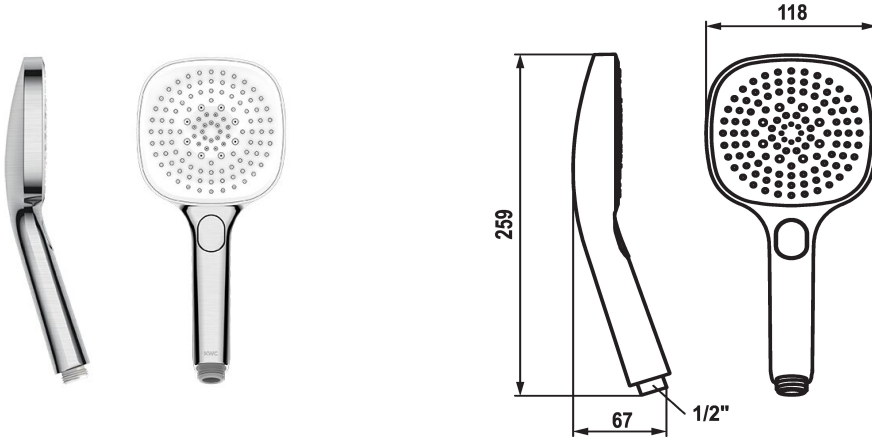

KWC CHOICE-H Handbrause

Modell-Linie: CHOICE | 26.000.126.177
Duscharmaturen | Duschbrausen

KWC-Nr.

125609
chromeline

125610
matt black

3600003806
brushed steel

Farbcode

chromeline

matt black

brushed steel

NEW

* Handbrause KWC CHOICE -H
* TouchProtect - Schutz vor Verbrennungen durch
Zweischalenprinzip

* Reinigungsfreundliches Brausesieb
* Anschlussgewinde 1/2"

Technische Daten

Auslaufmenge

11 l/min (3bar)

Anschluss

G 1/2"

Farbcode

brushed steel

Armaturtyp

Vormontageeinheit

Strahlart

10

Armaturengeräuschgruppe

yes

Energie Etiketle

C

Material

Kunststoff