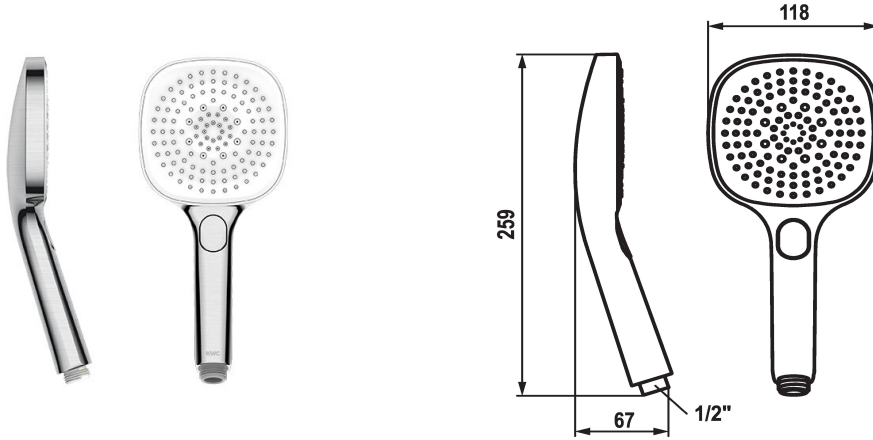

KWC CHOICE -H Teleducha

Modell-Linie: CHOICE | 26.000.126.177
Duchas | Duchas

KWC-No.

125609
chromeline

125610
matt black

3600003806
acero cepillado

Código de color

chromeline

matt black

brushed steel

NEW

* Teleducha KWC CHOICE -H
* TouchProtect - el cuerpo del grifo no se calienta

* Filtro de ducha de fácil limpieza
* Racor conexión 1/2"

Datos técnicos

Caudal de salida

11 l/min (3bar)

Racors

G1/2"

Código de color

brushed steel

Tipo de grifo

Unidad premontaje

Tipo de haz

10