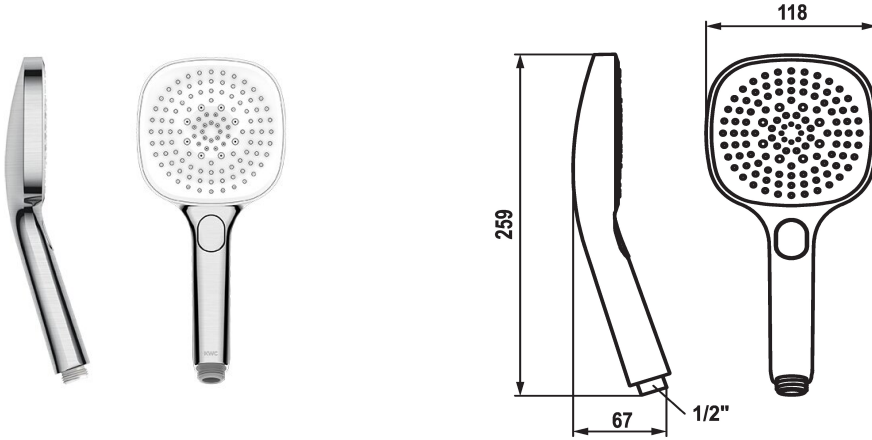

## KWC CHOICE-H

Douchette

Modell-Linie: CHOICE | 26.000.126.177

Douches | Douches

### KWC-No.

**125609**  
chromeline

**125610**  
matt black

**3600003806**  
brushed steel

### Code couleur

chromeline

matt black

brushed steel

NEW

\* Douchette KWC CHOICE -H

\* TouchProtect - protection contre les brûlures grâce au principe de la double coque

\* Tamis de douche anti-impuretés

### Données techniques

Débit

11 l/min (3bar)

Raccord

G1/2"

Code couleur

brushed steel

Type de robinet