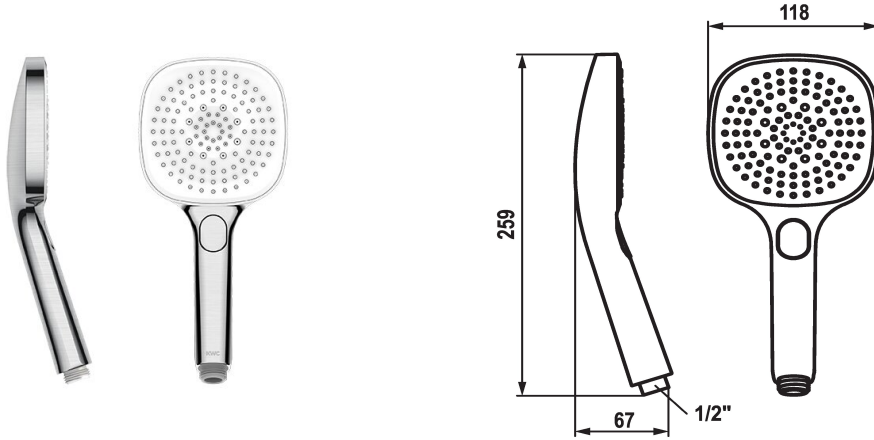

KWC CHOICE-H

Doccia manuale

Modell-Linie: CHOICE | 26.000.126.177

Rubinerie per doccia | Rubinerie per doccia

KWC-No.

125609
chromeline

125610
matt black

3600003806
brushed steel

Codice colore

chromeline

matt black

brushed steel

NEW

* Doccetta KWC CHOICE -H

* TouchProtect - protezione dalle scottature grazie al sistema a intercapedine

* Filtro per doccia facile da pulire

* Filettatura raccordo 1/2"

Dati tecnici

Portata

11 l/min (3bar)

Raccordo

G1/2"

Codice colore

brushed steel

Tipo di rubinetto

Unità di premontaggio

Tipo di fascio luminoso

10

Classe di rumorosità

yes

Etichetta energetica

C