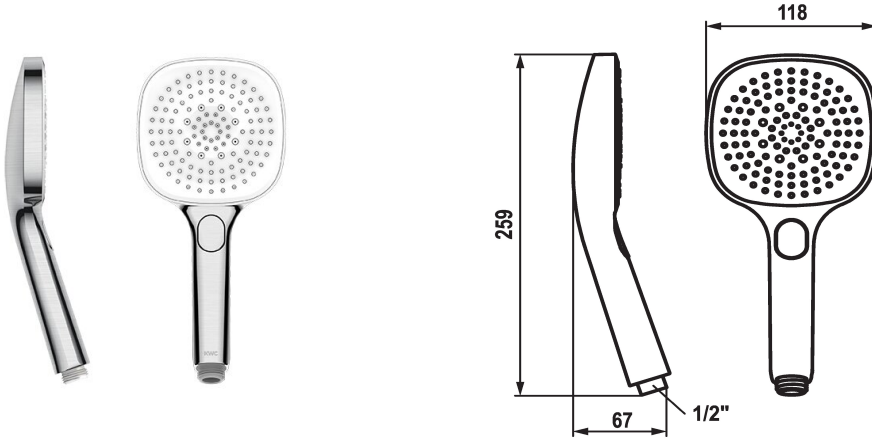

## KWC CHOICE -H Handdouche

Modell-Linie: CHOICE | 26.000.126.177  
Douches | Douches

### KWC-No.

**125609**  
chromeline

**125610**  
matt black

**3600003806**  
brushed steel

### Kleurcode

chromeline

matt black

brushed steel

NEW

\* Handdouche KWC CHOICE -H  
\* TouchProtect - mengkraanromp wordt niet heet

\* Reinigingsvriendelijke douchezeef  
\* Aansluitschroefdraad 1/2"

### Technical Data

Doorstroomhoeveelheid

11 l/min (3bar)

schroefverbindingen

G1/2"

Kleurcode

brushed steel

Kraan type