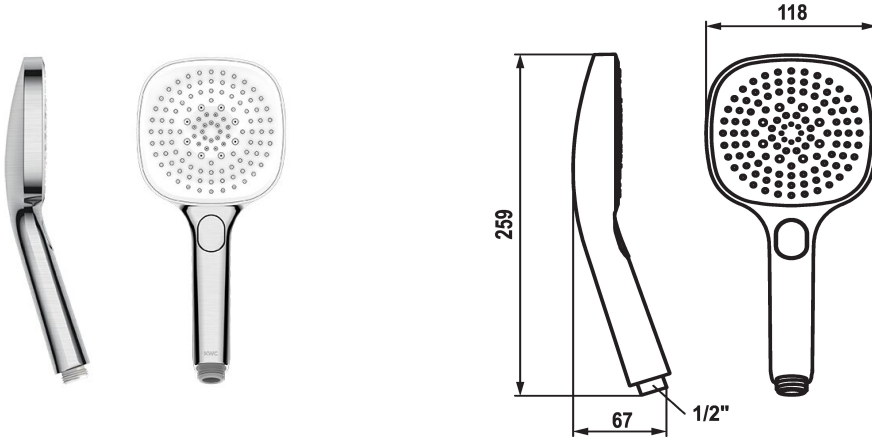

KWC CHOICE -H Handdouche

Modell-Linie: CHOICE | 26.000.126.177
Douches | Douches

KWC-No.

125609
chromeline

125610
matt black

3600003806
brushed steel

Kleurcode

chromeline

matt black

brushed steel

NEW

* Handdouche KWC CHOICE -H
* TouchProtect - mengkraanromp wordt niet heet

* Reinigingsvriendelijke douchezeef
* Aansluitschroefdraad 1/2"

Technical Data

A_Spout_Spray

Connection

Kleurcode

Faucet_typ

Type bundel

G_Acoustic group

EnergyLabelCH

Material

11 l/min (3bar)

G1/2"

brushed steel

Voormontage-eenheid

10

yes

C

Kunststof