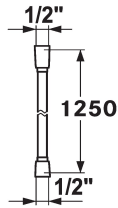

KWC

Flexible de douche

Modell-Linie: SHOWERCULTURE | 26.001.002.000

Douches | Accessoires

KWC-No.

360003999
chromeline, L 1250

538323
chromeline, L 1600

538322
chromeline, L 1800

538324
chromeline, L 2000

Cote Longueur

L1250

L1600

L1800

L2000

NEW

* Flexible de douche
- sécurité contre la torsion: (long) cône rotatif

* En plastique
* Raccord 1/2"

Données techniques

Code couleur

chromeline

Type de robinet

25

Cote Longueur

L1250